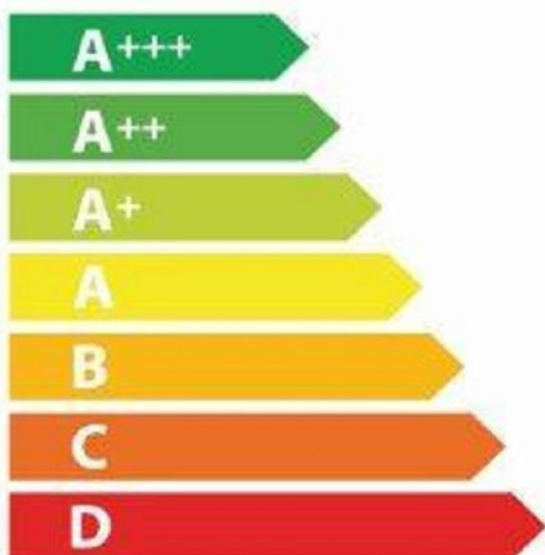

ENERG

енергия · ενέργεια

De Dietrich

DOP8360X

A+

73 L

0.70 kWh / cycle*

1.10 kWh / cycle*