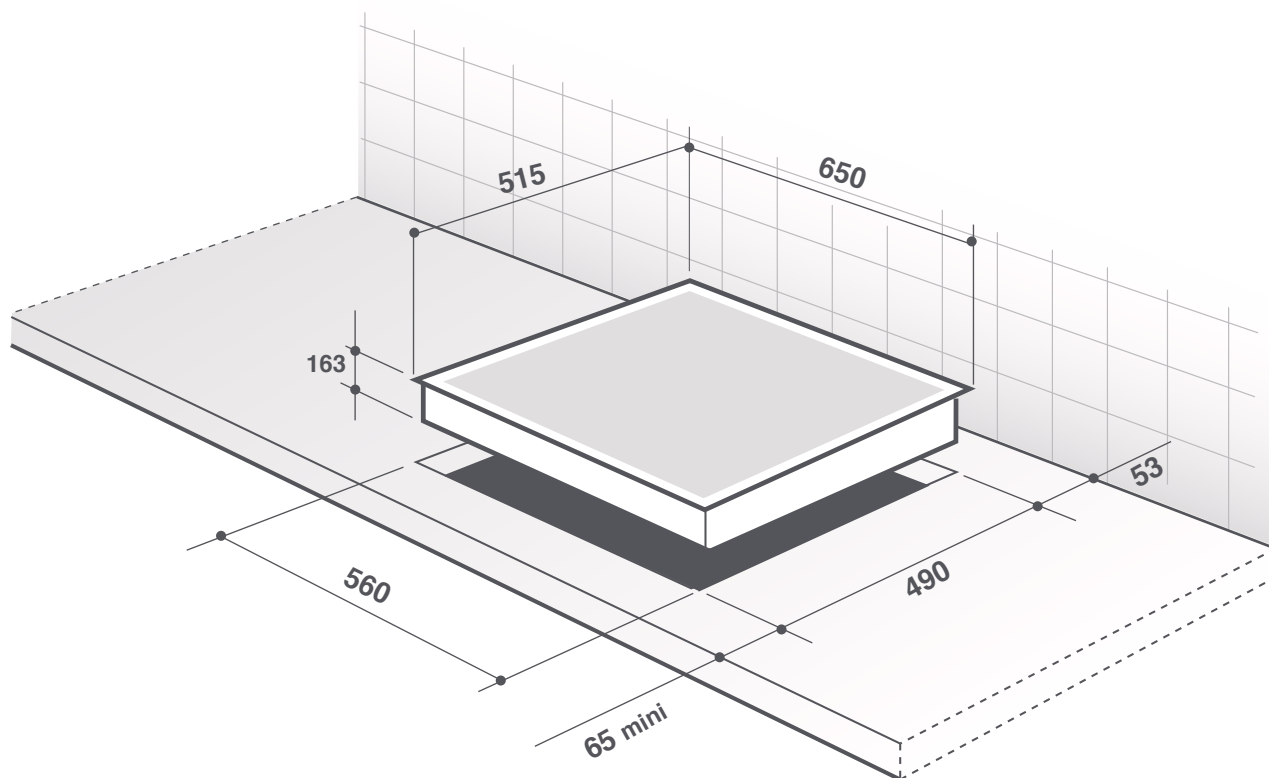

Dimensiones

- ◆ **Dimensions del producto empaquetado (mm) (HxWxD):** 170X860X600
- ◆ **Dimensiones (HxWxD)(mm):** 560X490
- ◆ **Dimensiones totales por encima de la superficie de trabajo HxWxD (mm):** 50X650X515
- ◆ **Dimensiones totales por encima de la superficie de trabajo HxWxD (mm):** 58X555X478
- ◆ **Peso neto (kg):** 12
- ◆ **Peso bruto (kg):** 13.1

De Dietrich

CRÉATEUR D'ÉMOTIONS DEPUIS 1684

DPI7602BM

Dimensiones producto original

CONSEJOS DE INSTALACIÓN

POSIBILIDAD DE COLOCACIÓN A RAS DE LA ENCIMERA

- 1 - Coloque la placa de cocción en el recorte y céntrela.
- 2 - Conecte la placa de cocción a la alimentación eléctrica.
- 3 - Verifique el funcionamiento de la placa.
- 4 - En el espacio restante inyecte el material de estanqueidad de silicona (termorresistente: mínimo 160 °C).
- 5 - Siga las instrucciones del fabricante de la masilla para la junta de estanqueidad con silicona (alisado).